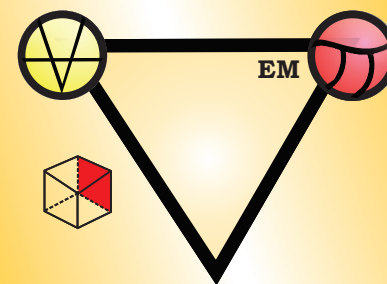

26

ALFA

Mi país es la Esfera Absoluta No Nacida
Yo libero el Electrón Doblemente Extendido en el Polo Sur

287

CAMPO UNIFICADO

CROMÁTICA AMARILLA PLASMA RADIAL TIPO 5

RADIÓN: ALFA

Electrón Doblemente Extendido en el Polo Sur. Campo Unificado Luna Mística + 1 Alfa. Alcanza la Armónica de la Luz Polar

288

26 CHAKRA GARGANTA (VISHUDDHA)

27

LIMI

Yo consumo pensamientos dualistas como alimento
Yo purifico el Electrón Mental en el Polo Norte

287

CAMPO UNIFICADO

CROMÁTICA ROJA PLASMA RADIAL TIPO 6

RADIÓN: LIMIM

Electrón Mental Polo Norte. Campo Unificado Luna Mística + 1 Limi. Alcanza la Armónica de la Luz Polar

288

27 CHAKRA PLEXO SOLAR (MANIPURA)

28

SILIO

Mi papel es cumplir las acciones del Buda. Descargo el Electrón Neutrón Mental en el Centro de la Tierra

287

CAMPO UNIFICADO

CROMÁTICA BLANCA PLASMA RADIAL TIPO 7

RADIÓN: SILIO

Electrón Neutrón Mental en el Centro de la Tierra. Luna Mística + 1 Silio Alcanza la Armónica de la Luz Polar QUANTUM TELEPÁTICO DEL CAMPO UNIFICADO