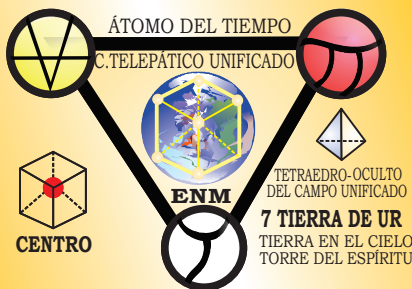

26

ALFA

Mi país es la Esfera Absoluta No Nacida
Yo libero el Electrón Doblemente Extendido en el Polo Sur

287

CAMPO UNIFICADO

CROMÁTICA AMARILLA PLASMA RADIAL TIPO 5

RADIÓN: ALFA

Electrón Doblemente Extendido en el Polo Sur. Campo Unificado Luna Mística + 1 Alfa. Alcanza la Armónica de la Luz Polar

288

26 CHAKRA GARGANTA (VISHUDDHA)

27

LIMI

Yo consumo pensamientos dualistas como alimento
Yo purifico el Electrón Mental en el Polo Norte

287

CAMPO UNIFICADO

CROMÁTICA ROJA PLASMA RADIAL TIPO 6

RADIÓN: LIMIM

Electrón Mental Polo Norte. Campo Unificado Luna Mística + 1 Limi. Alcanza la Armónica de la Luz Polar

288

27 CHAKRA PLEXO SOLAR (MANIPURA)

28

SILIO

Mi papel es cumplir las acciones del Buda. Descargo el Electrón Neutrón Mental en el Centro de la Tierra

287

CAMPO UNIFICADO

CROMÁTICA BLANCA PLASMA RADIAL TIPO 7

RADIÓN: SILIO

Electrón Neutrón Mental en el Centro de la Tierra. Luna Mística + 1 Silio Alcanza la Armónica de la Luz Polar QUANTUM TELEPÁTICO DEL CAMPO UNIFICADO