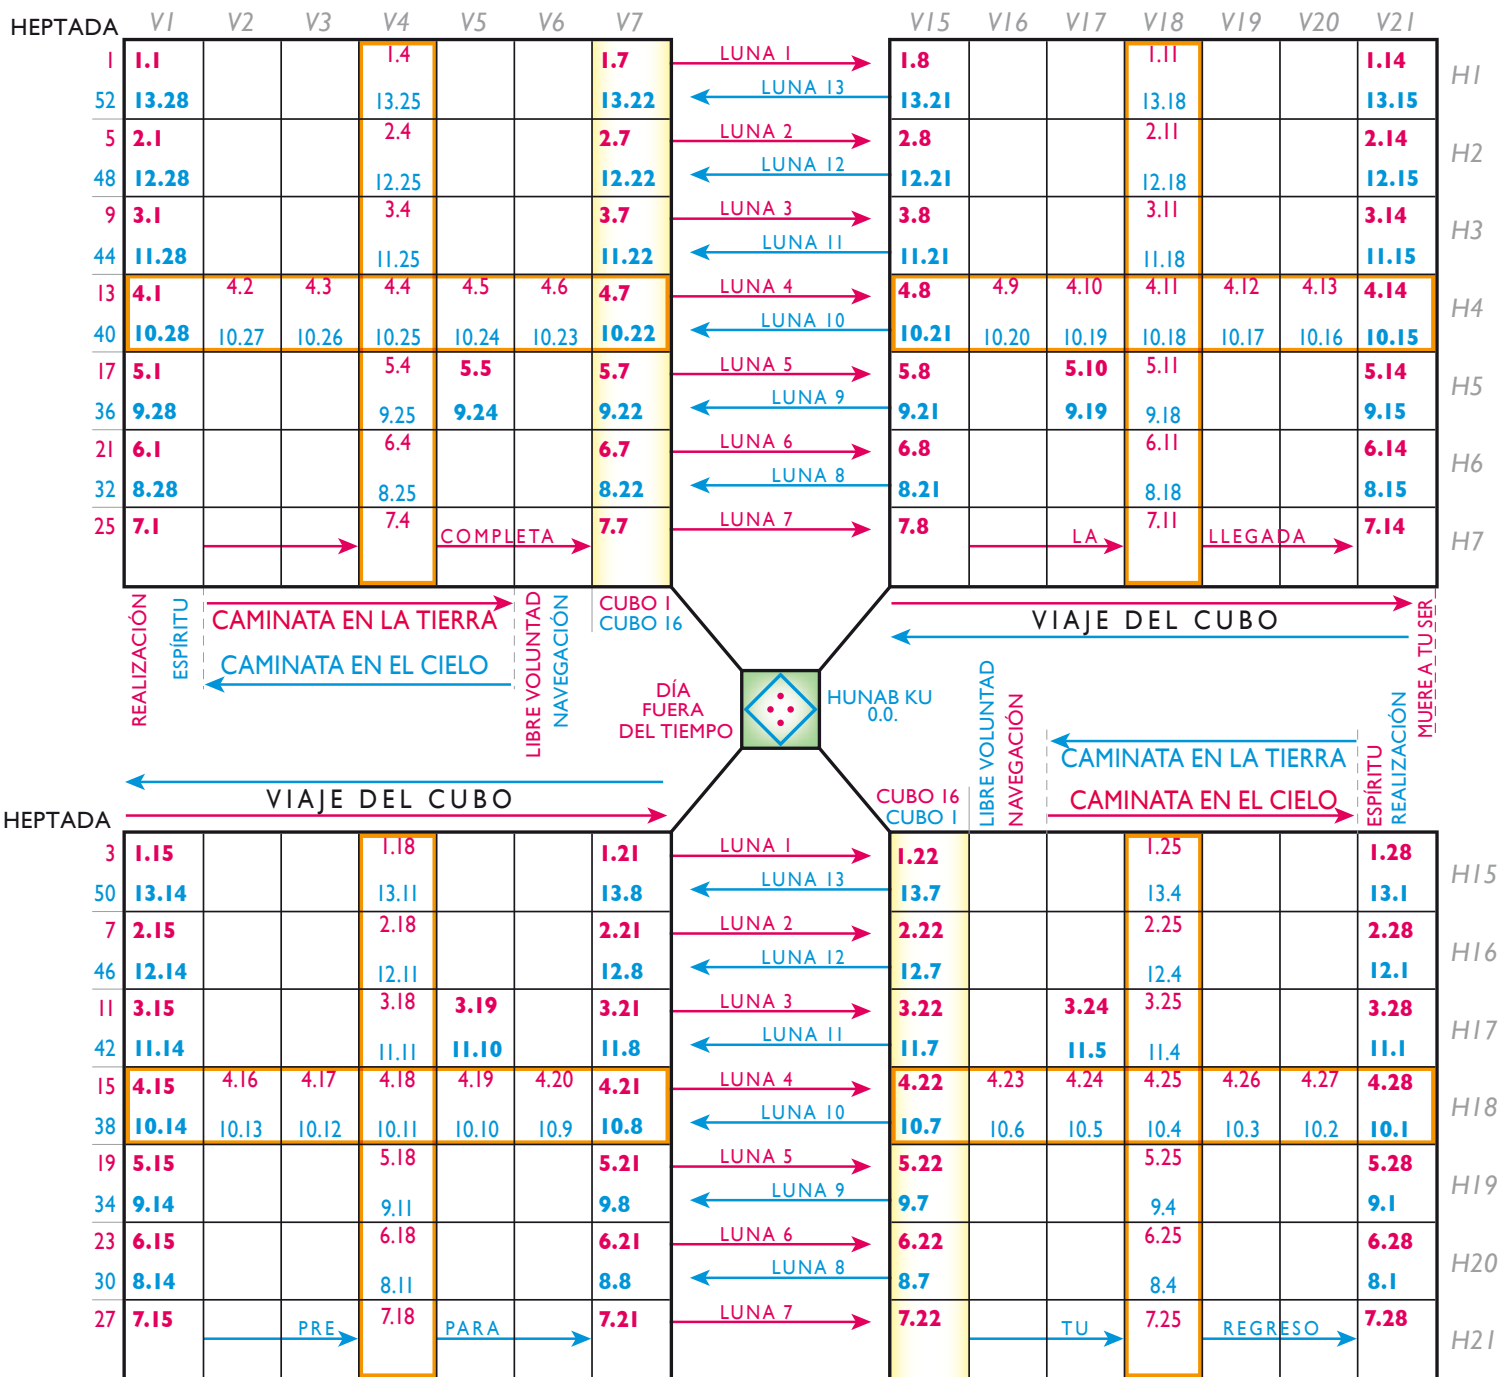

SINCRONARIO DE 13 LUNAS

CONTENIDO EN LAS CUATRO MATRICES EXTERIORES DEL TIEMPO

FECHAS PARA LAS LUNAS 1-7 SE MUESTRAN EN ROJO

FECHAS PARA LAS LUNAS 8-13 SE MUESTRAN EN AZUL

UMBRAL MÍSTICO
NACE DE NUEVO

Nota: Esta plantilla de 13 Lunas, comprimida radialmente, está incrustada como una superposición en la matriz multidimensional 44I, y no puede ser entendida fuera de la totalidad.

Las Lunas 8-13 regresan con precisión sobre las Lunas 1-6 que son espejos perfectos. La Luna 7 no tiene espejo, se encuentra en el centro – aunque existe un movimiento no se desplaza - el intervalo de tiempo perdido en la eternidad, y en su centro está el umbral místico donde cada vez se detiene y comienza el regreso. 14 días para completar la llegada, 14 días para preparar para el regreso. Con la octava Luna, el movimiento se invierte, tú estás ahora en el reflejo del espejo.