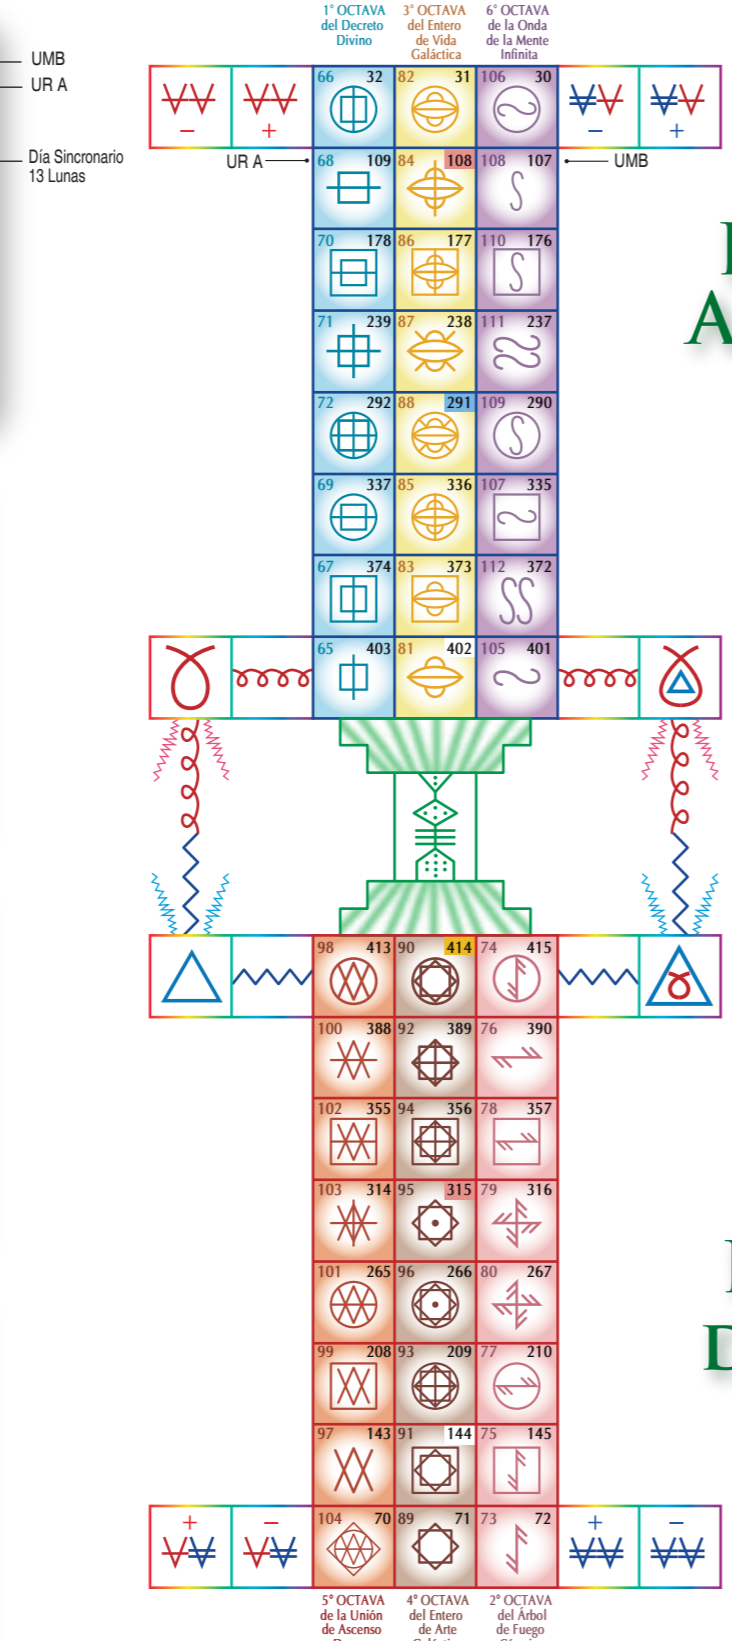

LUNA LUNAR

209	93	356	94	315	95	266	96	143	97	413	98	208	99
388	100	265	101	355	102	314	103	70	104	401	105	30	106
335	107	107	108	290	109	176	110	237	111	372	112	403	65
32	66	374	67	109	68	337	69	178	70	239	71	292	72

LUNA ELÉCTRICA

72	73	415	74	145	75	390	76	210	77	357	78	316	79
267	80	402	81	31	82	373	83	108	84	336	85	177	86
238	87	291	88	71	89	414	90	144	91	389	92	209	93
356	94	315	95	266	96	143	97	413	98	208	99	388	100

LUNA AUTO-EXISTENTE

265	101	355	102	314	103	70	104	401	105	30	106	335	107
107	108	290	109	176	110	237	111	372	112	403	65	32	66
374	67	109	68	337	69	178	70	239	71	292	72	72	73
415	74	145	75	390	76	210	77	357	78	316	79	267	80

LUNA ENTONADA

402	81	31	82	373	83	108	84	336	85	177	86	238	87
291	88	71	89	414	90	144	91	389	92	209	93	356	94
315	95	266	96	143	97	413	98	208	99	388	100	265	101
355	102	314	103	70	104	401	105	30	106	335	107	107	108