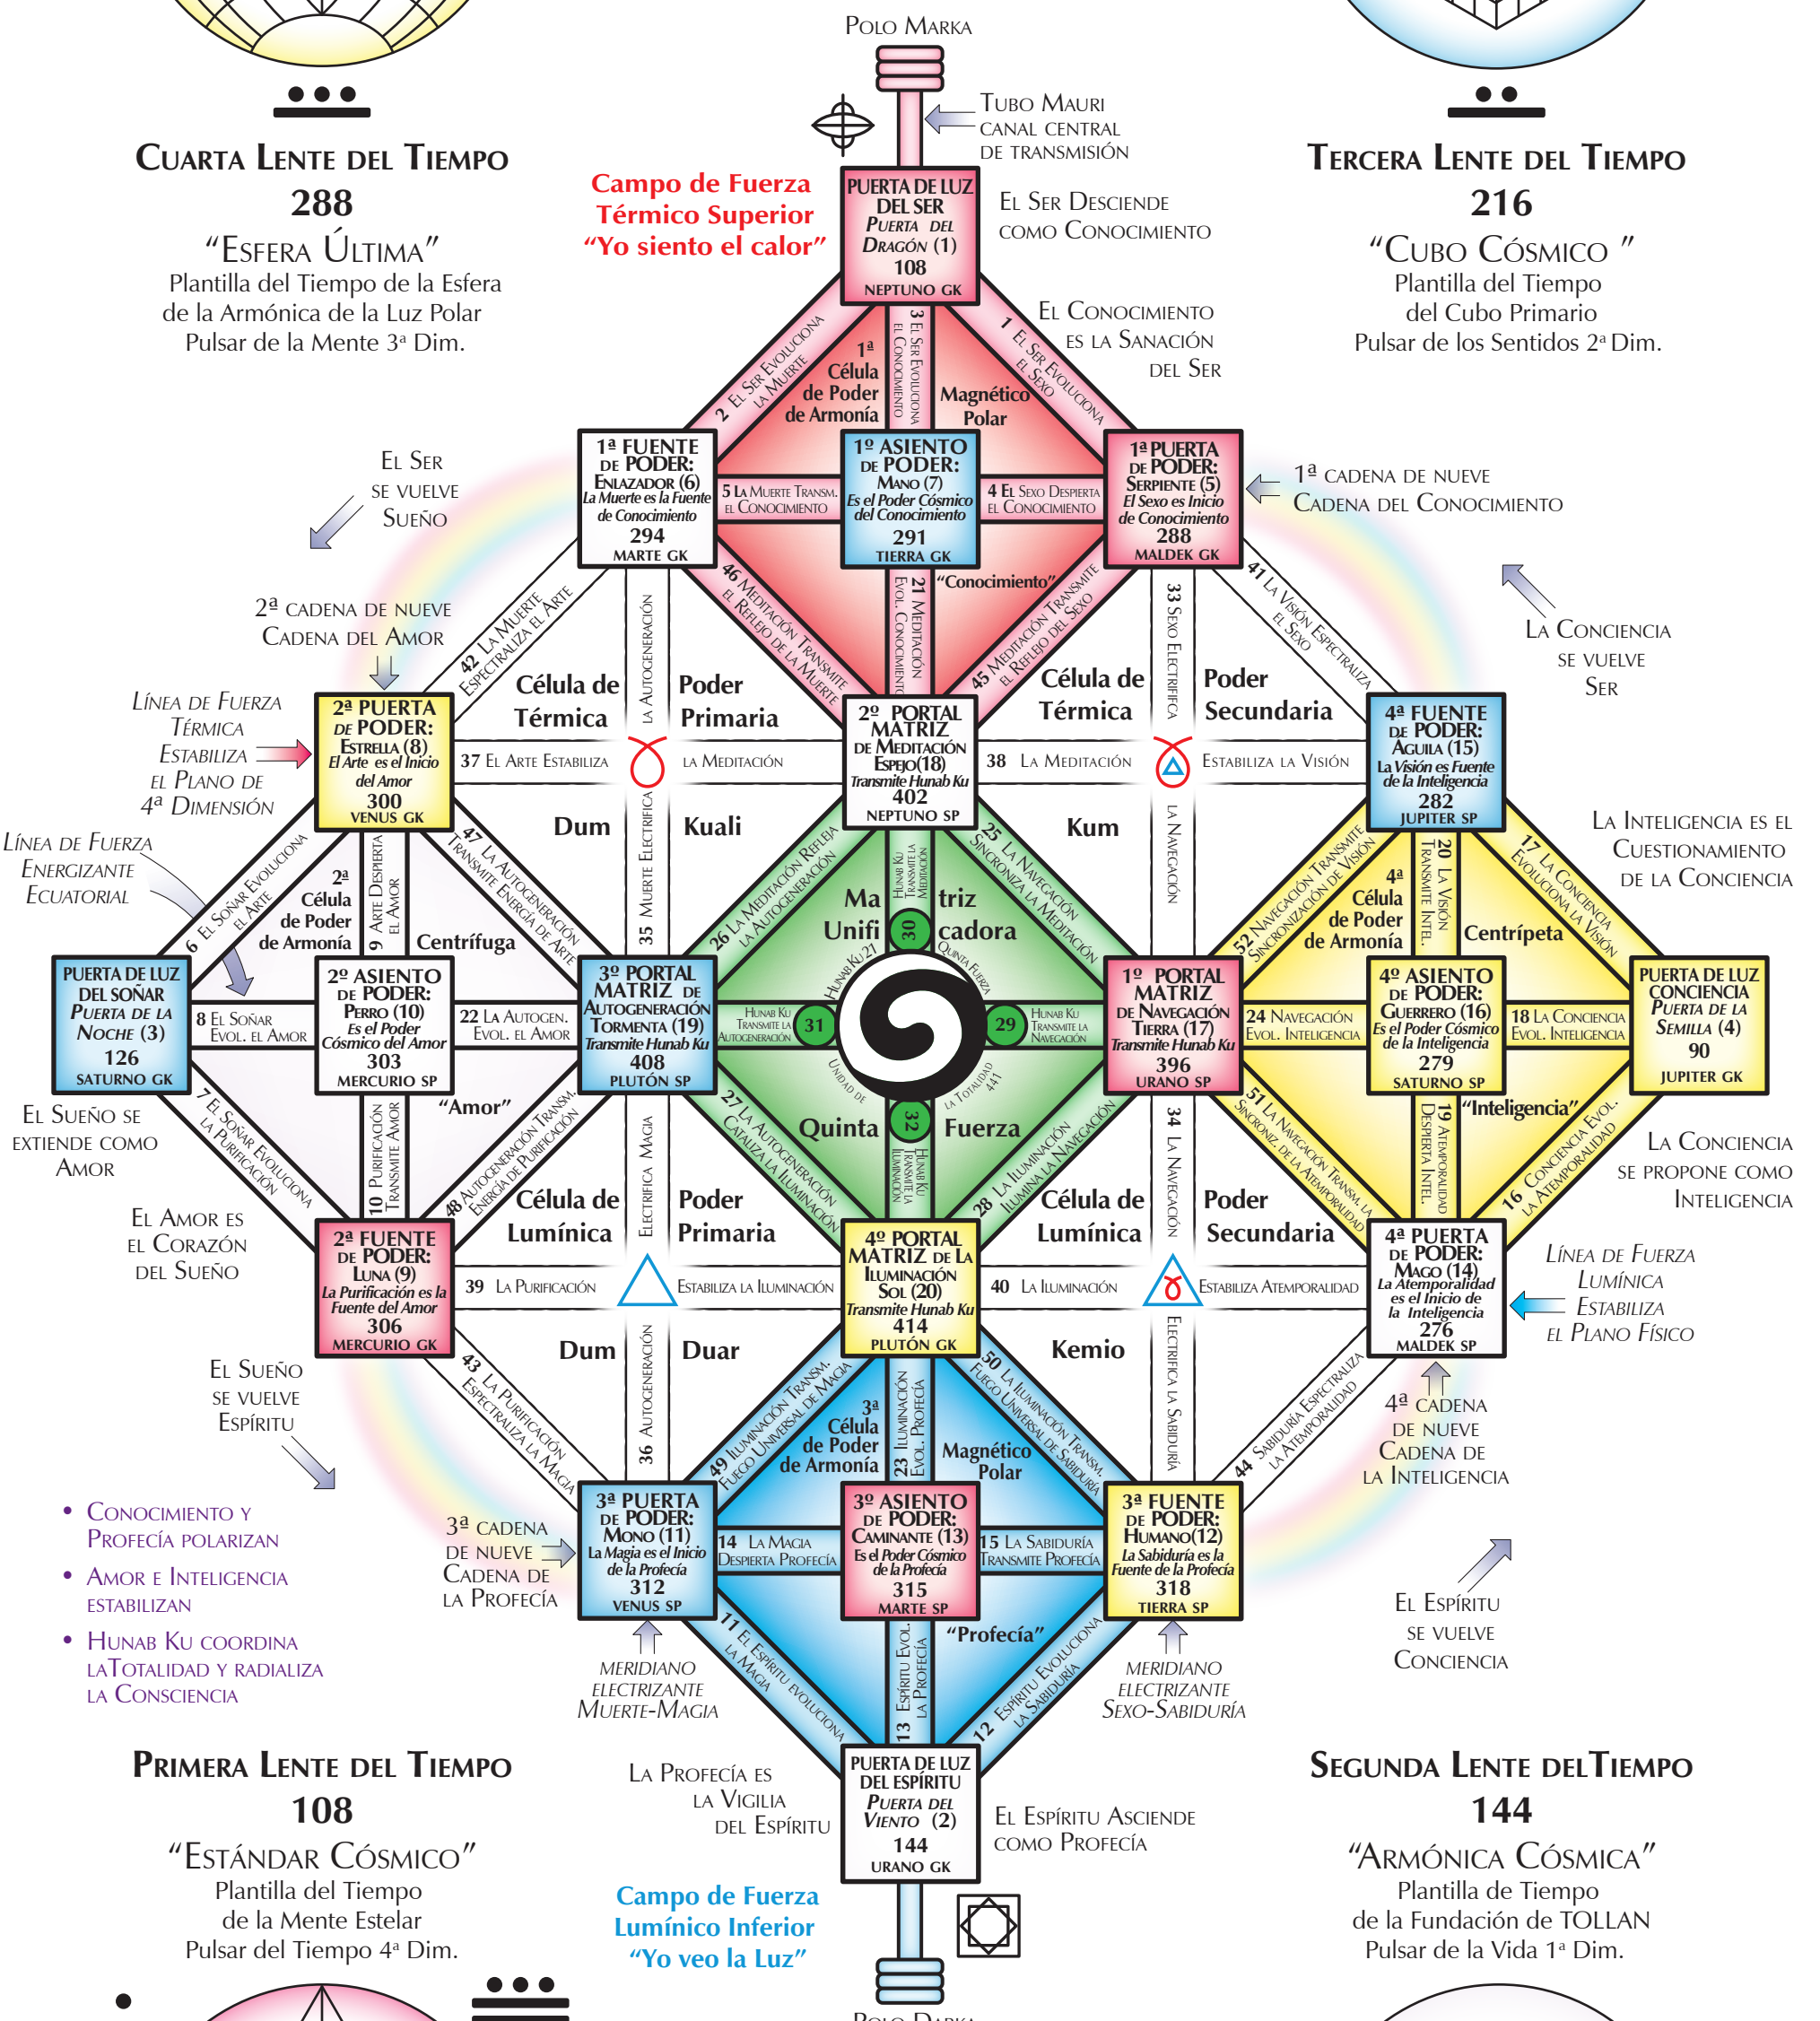

# HUNAB KU

# 21

**CUARTA LENTE DEL TIEMPO**  
**288**

**"ESFERA ÚLTIMA"**  
Plantilla del Tiempo de la Esfera de la Armónica de la Luz Polar  
Pulsar de la Mente 3ª Dim.

**TERCERA LENTE DEL TIEMPO**  
**216**

**"CUBO CÓSMICO"**  
Plantilla del Tiempo del Cubo Primario  
Pulsar de los Sentidos 2ª Dim.

**PRIMERA LENTE DEL TIEMPO**  
**108**

**"ESTÁNDAR CÓSMICO"**  
Plantilla del Tiempo de la Mente Estelar  
Pulsar del Tiempo 4ª Dim.

**SEGUNDA LENTE DEL TIEMPO**  
**144**

**"ARMÓNICA CÓSMICA"**  
Plantilla de Tiempo de la Fundación de TOLLAN  
Pulsar de la Vida 1ª Dim.

# ÁRBOL DE LA VIDA Y CONOCIMIENTO GALÁCTICO

EL ÁRBOL ES RADIAL – LA VIDA SE EXTIENDE EN TODAS LAS DIRECCIONES  
EL CONOCIMIENTO LO ABARCA TODO