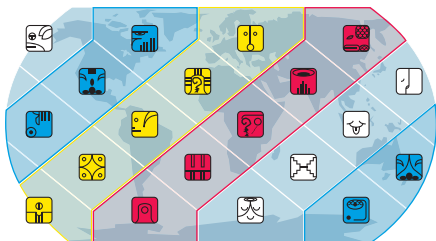

20 SELLOS SOLARES Y 13 TONOS GALÁCTICOS

Los 20 Sellos Solares y los 13 Tonos Galácticos crean las 260 (13x20) Firmas Galácticas del Módulo Armónico y describen los procesos de la creación cósmica

20 SELLOS SOLARES

1 DRAGON	6 ENLAZADOR DE MUNDOS	11 MONO	16 GUERRERO
2 VIENTO	7 MANO	12 HUMANO	17 TIERRA
3 NOCHE	8 ESTRELLA	13 CAMINANTE DEL CIELO	18 ESPEJO
4 SEMILLA	9 LUNA	14 MAGO	19 TORMENTA
5 SERPIENTE	10 PERRO	15 AGUILA	20 SOL

13 TONOS GALÁCTICOS

• MAGNÉTICO	☰ GALÁCTICO
•• LUNAR	☱ SOLAR
••• ELÉCTRICO	☲ PLANETARIO
•••• AUTO-EXISTENTE	☳ ESPECTRAL
— ENTONADO	☴ CRISTAL
• RÍTMICO	☵ CÓSMICO
•• RESONANTE	

SELLOS Y TONOS EN EL CUERPO, Y LA TIERRA

Los códigos del tiempo natural están contenidos en nuestro cuerpo y en la Tierra

Se llama "Holón Planetario" (Holón: Cuerpo 4-D en el tiempo). Activa el Holón de la Madre Tierra a diario para alinearte con Ella.