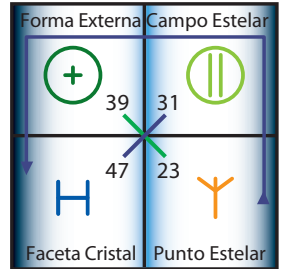

Tiempo	Mente	Espacio	Radiancia
☰	☷	☱	☲
Tiempo	Transmisión Creativa		Cielo
Espacio	Codificación Receptiva		Tierra
Energía	Despertando la Semilla		Trueno
Aliento	Penetración del Pensamiento		Viento
Corazón	Cristal Lunar		Agua
Visión	Cristal Solar		Luz
Templo	Portal de la Montaña		Meditación
Alegría	Canción del Mago		Océano

(x 8) = 64 Codones

Cada uno pasando a través de los 13 Tonos de la Creación en 16 Años = 832 Codones - 64 Runas, 13 Tonos Cada Uno