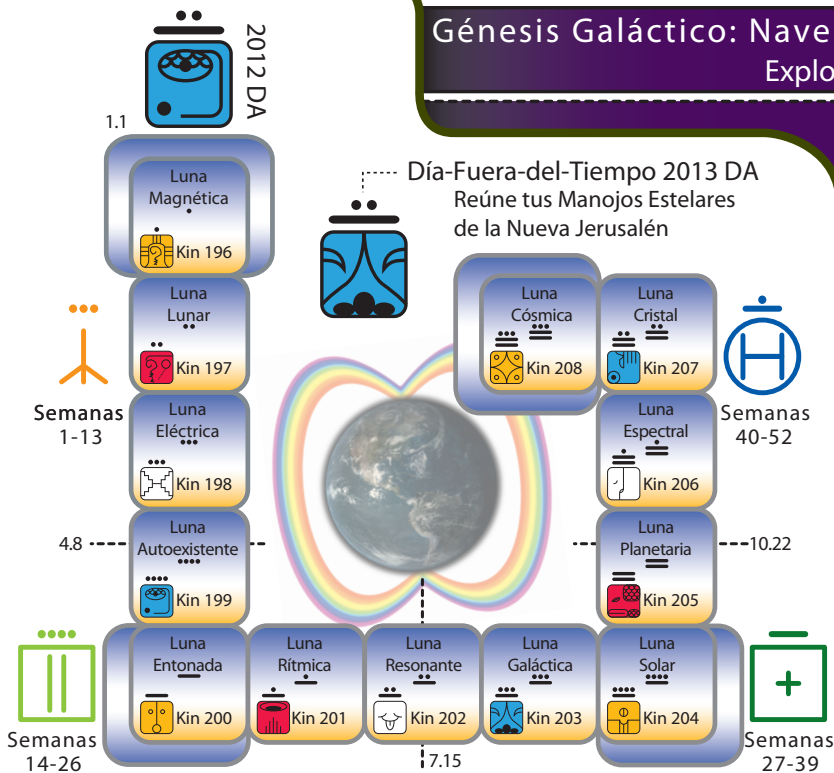

Atracción Mental

La Consciencia Cósmica
Establece el Orden Binario

Llamando a la Fuente

El Dinamismo Resuelto
como Arquitectónica

Liberación de la Mente

El Sendero de Ejercer el Poder
Desciende a la Tierra

Cuarto Azul del Oeste - Cuadrante Estelar del Sur Dominio del Tiempo

13 Lunas del Año 16 de la Tormenta Resonante, Año 13 de la Aventura = 13 Kines de la Onda Encantada del Guerrero (16) de la Inteligencia