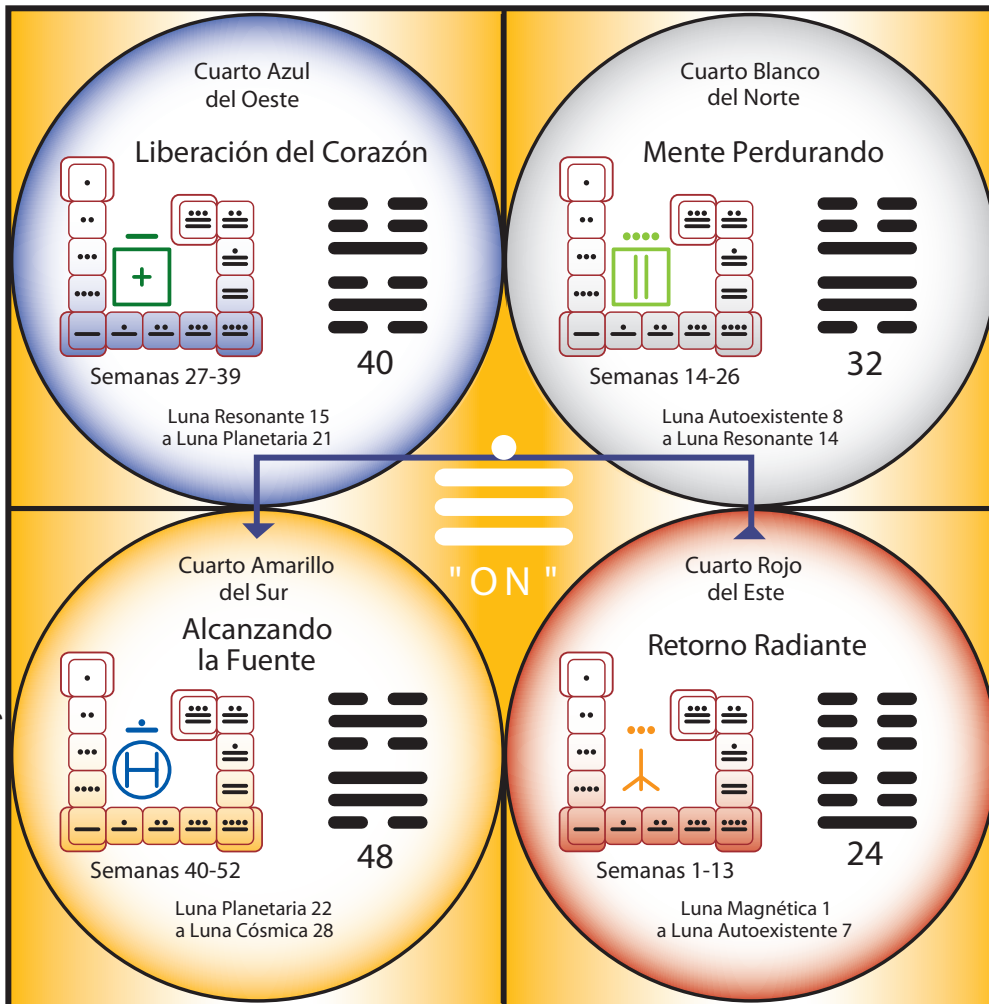

INTELIGENCIA del GUERRERO - Cubo 16, Día 22