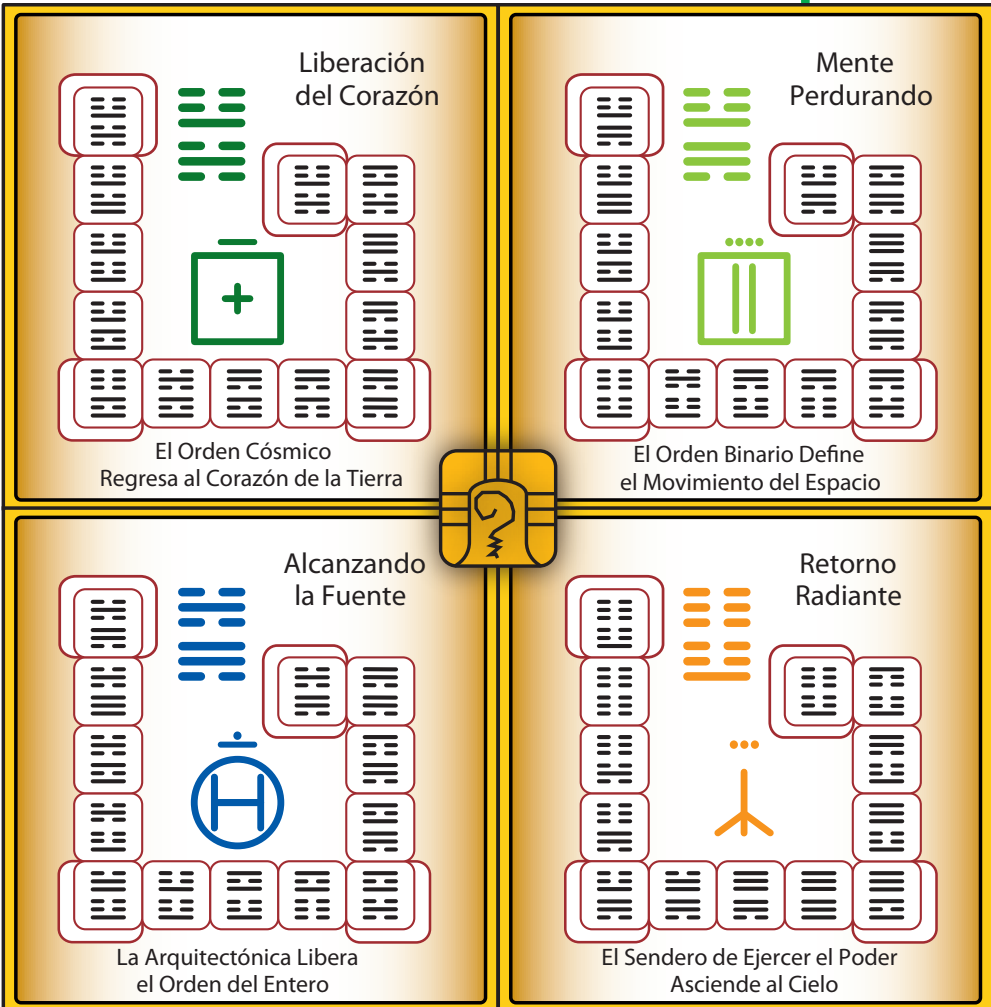

Cuarto Amarillo del Sur - Cuadrante Estelar del Sur

Dominio del Tiempo. Manitú Planetario de la Consciencia Cósmica Completo

2013 - Generación del Cerebro Galáctico - 1320