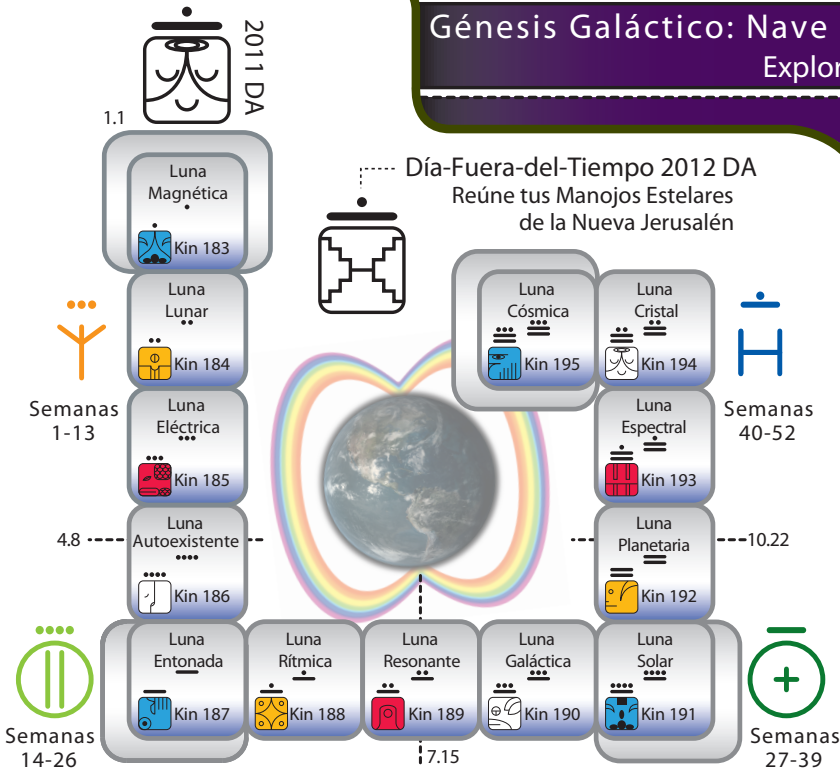

TABLA QUINCE: TELEKTONON Cronógrafo de 16 Años

Génesis Galáctico: Nave del Tiempo Tierra 2013

Explorando el Cubo de la Ley

13 Lunas del Año 15 del Mago Rítmico, Año 12 de la Aventura
 = 13 Kines de la Onda Encantada de la Noche (15) de la Abundancia

Cubo 15, Visión del Águila:
 Fuente Divina de Conciencia
 Tel Ek Ton On, Inteligencia Telepática
 internalizada.

Año 15: Mago Rítmico
 Decimosegundo Año de la Segunda Creación,
 Onda Encantada de la Aventura del Oxlahun-
 tiku, tono 12, Ciclo de la Auto perfección,
 Secuencia de Camelot 3,
 el Altar de la Piedra recuerda.