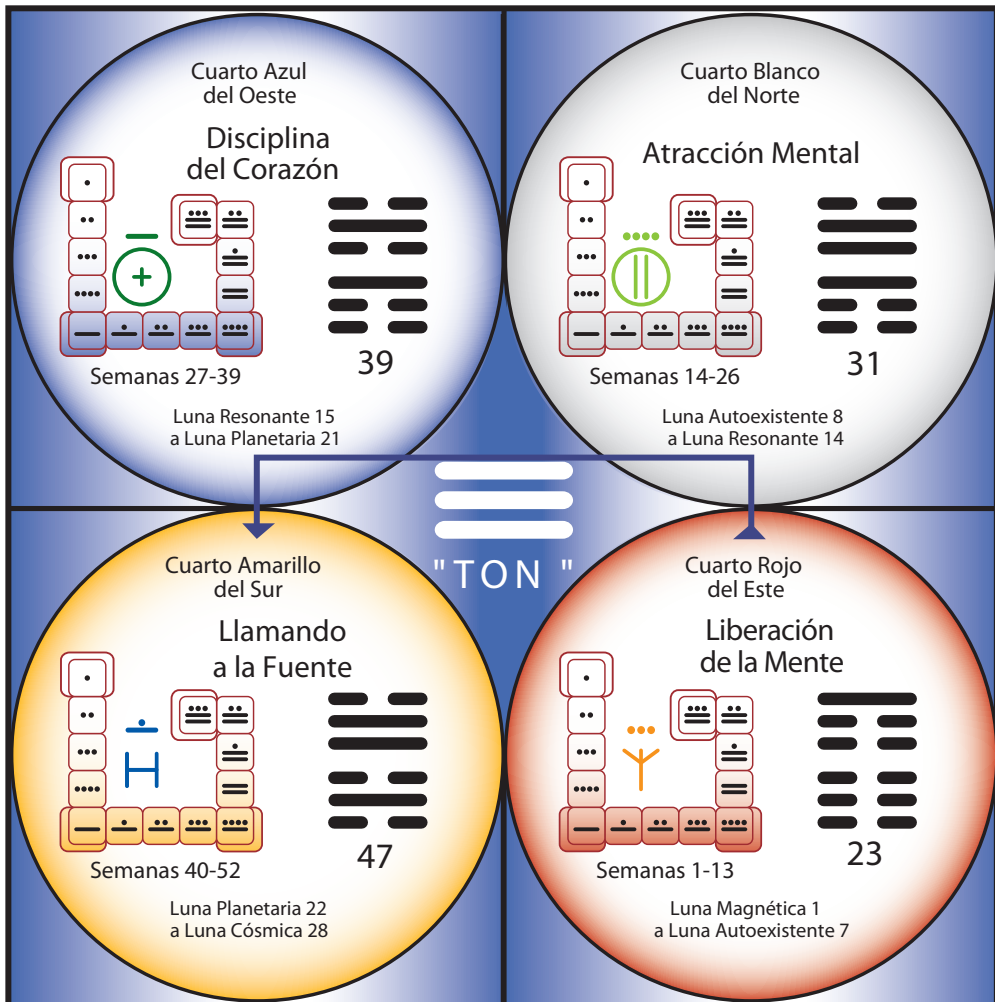

Cubo 15, Visión del Águila:
 Fuente Divina de Conciencia
 Tel Ek Ton On, Inteligencia Telepática
 internalizada.

Año 15: Mago Rítmico
 Decimosegundo Año de la Segunda Creación,
 Onda Encantada de la Aventura del Oxlahun-
 tiku, tono 12, Ciclo de la Auto perfección,
 Secuencia de Camelot 3,
 el Altar de la Piedra recuerda.

Reino del Octavo Señor del Tiempo:
 Guardián de "Ton", poder del sonido para
 convertirse en visión, surge la Nueva Jerusalén.

Génesis del Mono, Castillo Amarillo del Sur:
 Corte de la Inteligencia,
 Onda Encantada 15 de la Noche, "Abundancia",
 del -5.787 al -4.487, Los Magos de la Tierra
 equilibran la abundancia espiritual para todos.

Planeta de la Aventura, Saturno G-K:
 Explora los túneles de Cristal de Saturno.

Tercer Cuarto, Cuadrante Estelar del Sur :
 La inteligencia telepática internalizada resuena
 como visión divina, Manojos Estelar 15,
 60 Runas UR,
 60 secuencias Codón completas.

Séptima Etapa, Sendero de Ejercer el Poder:
 El Sendero de Ejercer el Poder proclama
 el Telektonon como la Nueva Jerusalén.

LA FE CONDUCE AL ÉXITO, EL MIEDO Y LA DUDA AL FRACASO

= 140
 = TON =
 Nueva
 Jerusalén