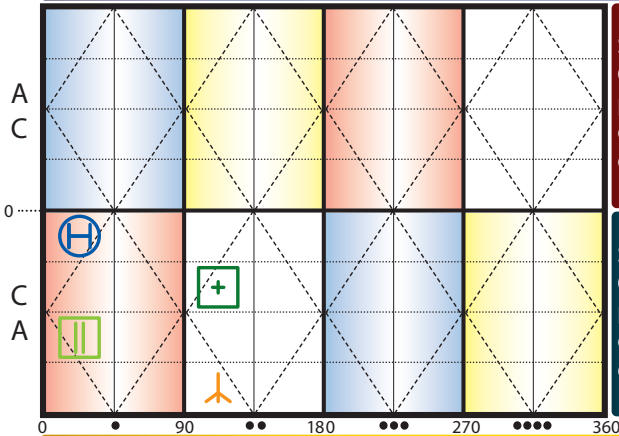

Tejiendo el Manitú Planetario

Los 7 Días y los 13 Tonos de la Creación

MANOJO ESTELAR
ETAPA

Plantilla de los Cuatro Cristales Estelares

Sendero de la Conducta
Ocho Manojos Estelares
para Tejer
el Manitú Planetario
de la Continuidad Aborigen

Sendero de Ejercer el Poder
Ocho Manojos Estelares
para Tejer
el Manitú Planetario
de la Consciencia Cósmica

Etapa Ocho del Sendero de Ejercer el Poder