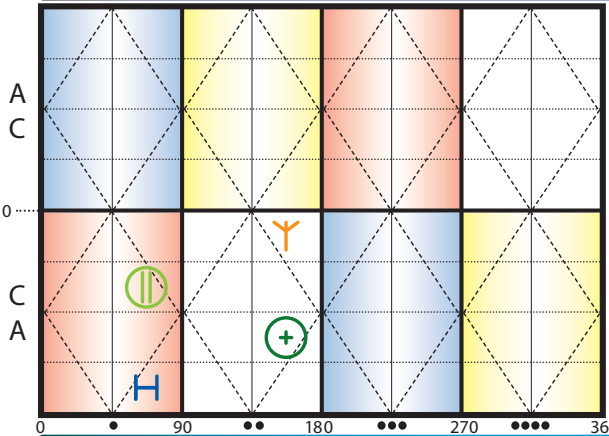

Séptima Etapa, Sendero de Ejercer el Poder:
 El Sendero de Ejercer el Poder proclama
 el Telektonon como la Nueva Jerusalén.

LA FE CONDUCE AL ÉXITO, EL MIEDO Y LA DUDA AL FRACASO

= 140
 = TON =
 Nueva
 Jerusalén

VISIÓN del ÁGUILA - Cubo 15, Día 21

Tejiendo el Manitú Planetario

Los 7 Días y los 13 Tonos de la Creación

MANOJO ESTELAR
ETAPA

Plantilla de los Cuatro Cristales Estelares

Sendero de la Conducta
Ocho Manojos Estelares
para Tejer
el Manitú Planetario
de la Continuidad Aborigen