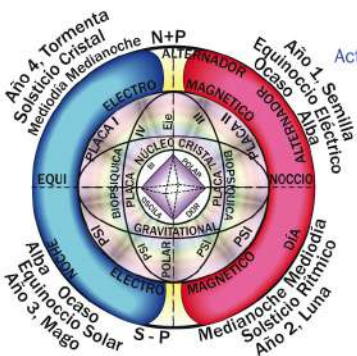

Mapa y Guía Sincrónico para la Noosfera

# Noosfera

13:20 Proporción Constante de Sincronización Universal

Mago de la Tierra. "Homo Noosférico"

13 Lunas de 28 Días + 1 Regulador Noosférico = 1 Día Noosférico Terrestre

### Unidades de Tiempo Noosférico de la Tierra (N.E.T.)

- 1 Día = 1 Minuto NET
- 28 Días = 1 Hora NET = 1 Luna
- 13 Lunas Horas NET = 1 Día NET = 1 Órbita Solar
- 4 Órbitas Solares = 1 Semana NET
- 3 Semanas NET + 1 Día NET = 1 Estación NET = 13 Órbitas Solares
- 4 Estaciones NET = 52 Órbitas Solares = 1 Año de Tiempo Noosférico Terrestre

### Oscilador Bipolar y Transductor Cristal del Núcleo de la Tierra

Activado por 1 Átomo de Tiempo por ¼ Hora (7 Días) x 4 = 4 por Hora, 28 Días = 1 Luna - Hora NET