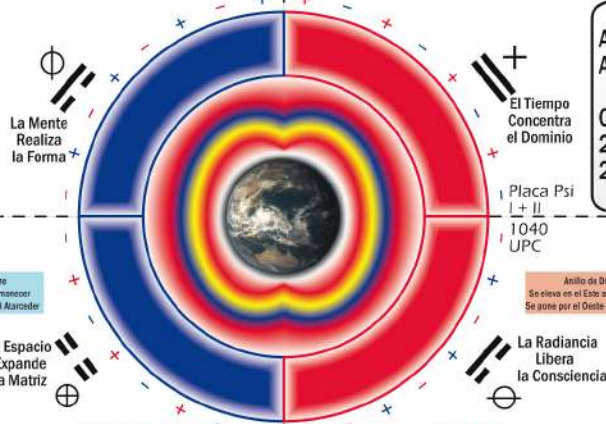

NOOSFERA

Cerebro Arco Iris de la Tierra

Alternancia Magnética - Noche y Día

Ley del Anillo

"El Banco Psi en Perfecto Movimiento"