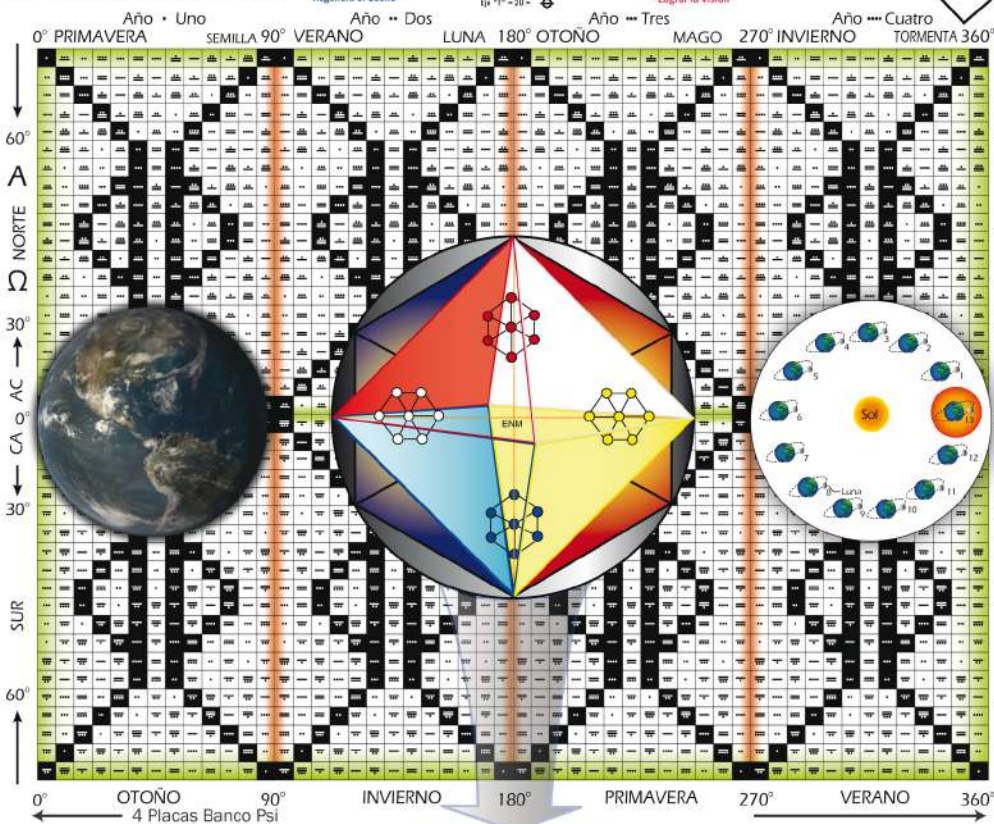

Noosfera

13:20 Proporción Constante de Sincronización Universal

Mago de la Tierra. "Homo Noosférico"

13 Lunas de 28 Días + 1 Regulador Noosférico = 1 Día Noosférico Terrestre

Unidades de Tiempo Noosférico de la Tierra (N.E.T.)

- 1 Día = 1 Minuto NET
- 28 Días = 1 Hora NET = 1 Luna
- 13 Lunas Horas NET = 1 Día NET = 1 Órbita Solar
- 4 Órbitas Solares = 1 Semana NET
- 3 Semanas NET + 1 Día NET = 1 Estación NET = 13 Órbitas Solares
- 4 Estaciones NET = 52 Órbitas Solares = 1 Año de Tiempo Noosférico Terrestre