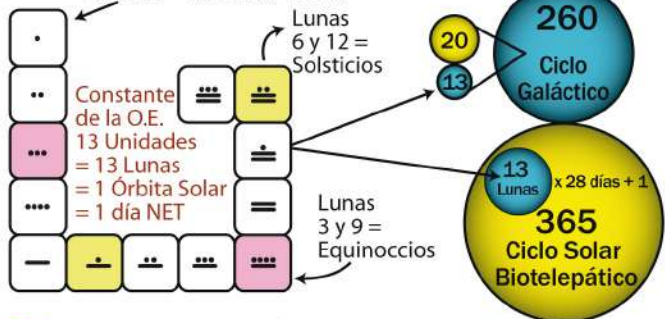

1 Unidad = 28 Días o 1 Luna