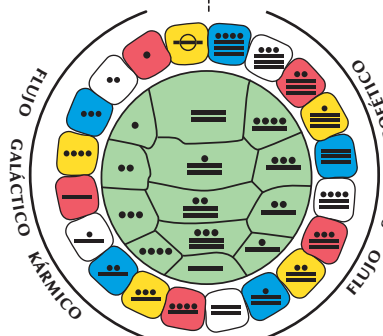

13 TONOS GALÁCTICOS
20 SELLOS SOLARES

LOS DÍAS 1 AL 7 DE CADA LUNA ESTABLECEMOS

LOS 7 BAKTUN DE LAS 7 DINASTÍAS DE LA TIERRA

- 1 - INTEGRACIÓN DE LAS ENSEÑANZAS ESTELARES
- 2 - CIVILIZACIÓN CÓSMICA DE LA FEDERACIÓN GALÁCTICA
- 3 - FLORECIMIENTO ELECTROMAGNÉTICO DE LA ESPORA DE ARTE PLANETARIO
- 4 - NÚCLEO BIPOLAR DE LA ESPORA DE ARTE DE HUNAB KU
- 5 - DINASTÍA DE TODA LA VIDA GALÁCTICA
- 6 - DINASTÍA DE TODO EL ARTE GALÁCTICO
- 7 - ILUMINACIÓN UNIVERSAL SOLAR GALÁCTICA DE LA TIERRA

13 LUNAS 28 DÍAS
364 + 1 DÍA FUERA DEL TIEMPO

TELEKTONON

TUBO POR EL QUE HABLA EL ESPÍRITU DE LA TIERRA

EL JUEGO DE LA PROFECÍA 13 LUNAS DE 28 DÍAS

DR. JOSÉ ARGÜELLES · VALUM VOTAN