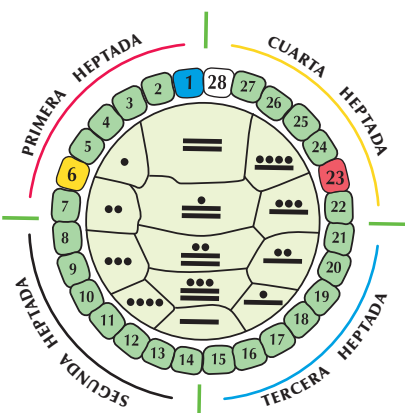

13 TONOS GALÁCTICOS
20 SELLOS SOLARES

LOS DÍAS 1 AL 7 DE CADA LUNA ESTABLECEMOS

LOS 7 BAKTUN DE LAS 7 DINASTÍAS DE LA TIERRA

- 1 - INTEGRACIÓN DE LAS ENSEÑANZAS ESTELARES
- 2 - CIVILIZACIÓN CÓSMICA DE LA FEDERACIÓN GALÁCTICA
- 3 - FLORECIMIENTO ELECTROMAGNÉTICO DE LA ESPORA DE ARTE PLANETARIO
- 4 - NÚCLEO BIPOLAR DE LA ESPORA DE ARTE DE HUNAB KU
- 5 - DINASTÍA DE TODA LA VIDA GALÁCTICA
- 6 - DINASTÍA DE TODO EL ARTE GALÁCTICO
- 7 - ILUMINACIÓN UNIVERSAL SOLAR GALÁCTICA DE LA TIERRA

13 LUNAS 28 DÍAS
364 + 1 DÍA FUERA DEL TIEMPO

TELEKTONON

TUBO POR EL QUE HABLA EL ESPÍRITU DE LA TIERRA

EL JUEGO DE LA PROFECÍA 13 LUNAS DE 28 DÍAS

DR. JOSÉ ARGÜELLES · VALUM VOTAN